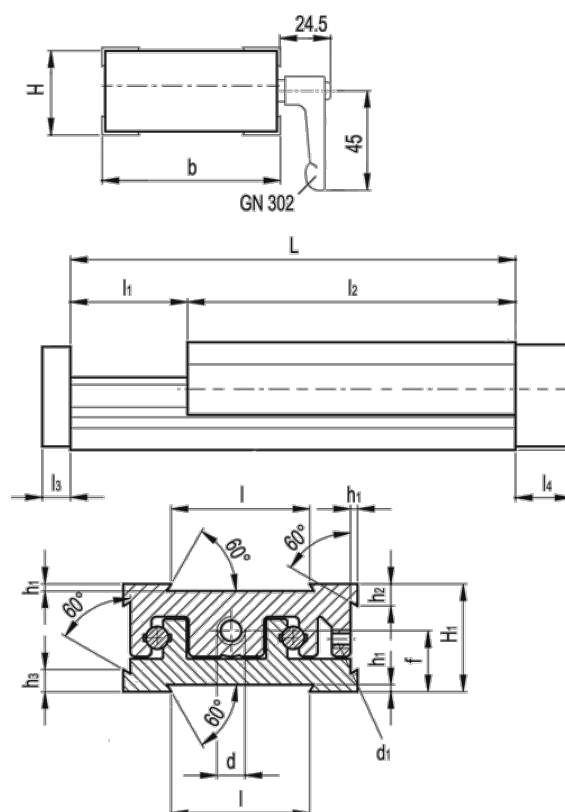

Varenummer: 20783011
 Beskrivelse: Justerbar slædeenhed
 GN 900-50-120-50-S-2

Mål

$b = 50$	$h3 = 7.0$
$d = M6 \times 1$	$l = 30$
$d1 = M4$	$L - l1 = 120-50$
$f = 13.0$	$l2 = 70$
$H = 23.0$	$l3 = 6$
$h1 = 1.5$	$l4 = 12$
$H1 = 23$	
$h2 = 4.5$	